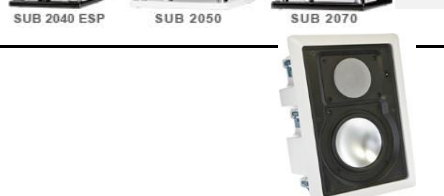

prevedenie	akcia	MOC/pár
Arctic White	↓ 299 €	540 € p.
do tehlovej steny	↓ 50 €	120 € p.
Arctic White	↓ 50 €	120 € p.
Arctic White	↓ 349 €	640 € p.

ROON Music Server

názov
Discovery Music Server DS-S 101G

prevedenie	akcia	MOC/ks
grey metallic	↓ 799 €	1 099 € ks

Doplnky a príslušenstvo

názov
CD "The Voice of ELAC"
JET DC (pár) tlmenie
Solisto optical D/A converter 4all (24bit/96kHz, TOS-3,5jack)
Wireless-SET Stereo (SUB / Air-X)
Bluetooth Receiver Stereo (AM/Micromagic/Air-X)
WallBracket 310/312
Ultimate Spike Set Ø8 (4ks) séria5XX
Metal Spike Set Ø8 (4ks) séria4XX
Hogh/Low line level converter
LS-Stand Cinema
LS-Stand Cinema
LS 65
LS 70 MKII
LS 70
LS 30